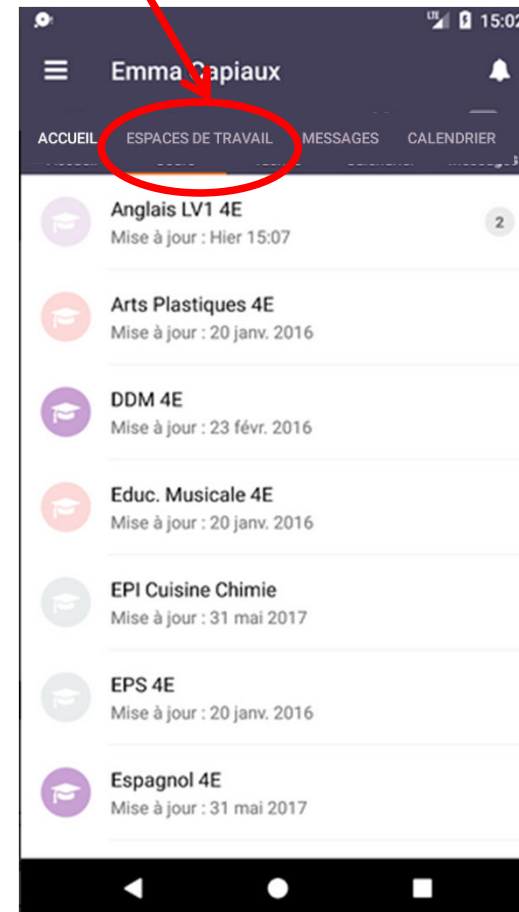

L'application mobile itslearning

itslearning

itslearning Enseignement

3 PEGI 3

Accès rapide aux ressources
éventuellement mises par
les enseignants dans
Espaces de travail sur elyco

Télécharger l'application

L'ouvrir

Dans « Trouvez votre site » → saisir **e-lyco**

Choisir « Connexion externe »

Cliquer sur  et se connecter
avec l'identifiant et le mot de passe elyco

Pour élèves/
parents

Application mobile PRONOTE

Pour élèves et
parents

Télécharger l'application

L'ouvrir

Cliquer sur « Ajouter un compte »

→ Soit trouver son établissement grâce à la géolocalisation puis se connecter en utilisant l'identifiant et le mot de passe elyco